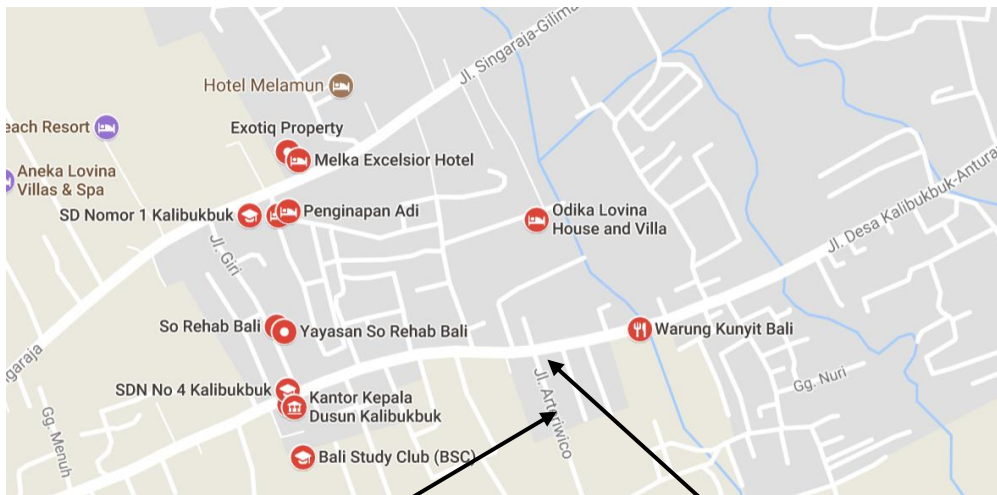

voor de kinderen van Indonesië

Contactgegevens:
Vestigingsplaats: Utrecht
Telefoonnummer: 06-18371277
E-mail: Stichtingcreatiefhart@gmail.com
Website: www.stichtingcreatiefhart.nl
Wij hebben ook een FB page.

Locatie Creatief Educatief Centrum, Lovina, Noord-Bali

Toko Rejeki

Locatie Creatief Educatief Centrum /
Yayasan Hati Kreatief

Plaatsje Lovina

Stad Singaraja

Amed, perfecte
plaats om te
duiken